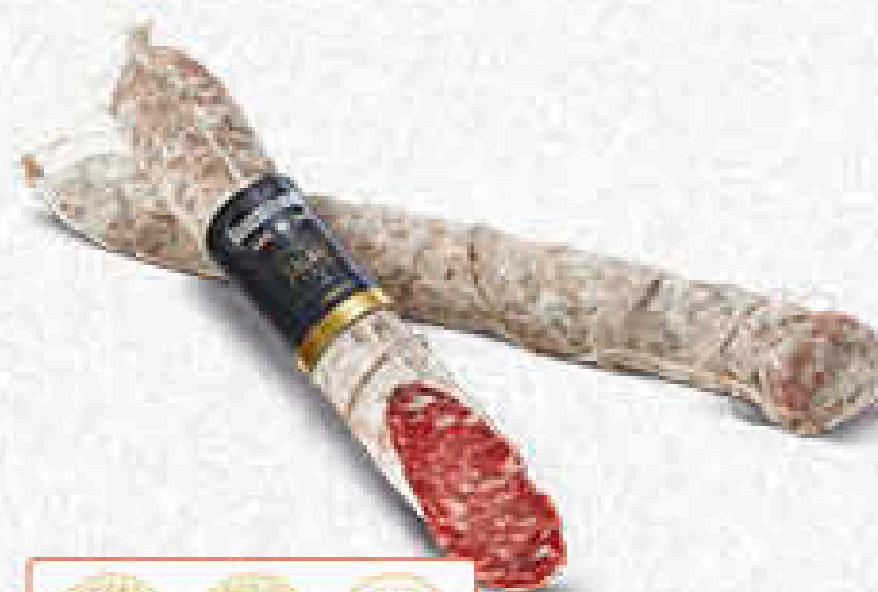

il **RE**
dei salumi

FELINO I.G.P.
F.LLI BOSCHI

1,79
l'etto