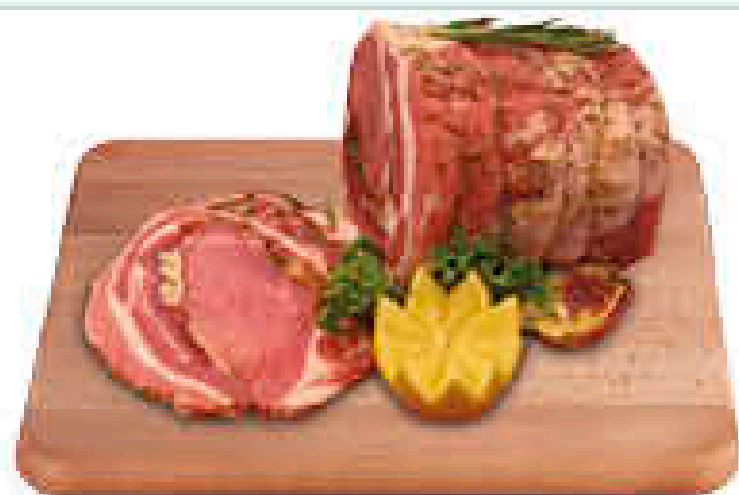

9 € 90
AL KG

PORCHETTA DI SUINO