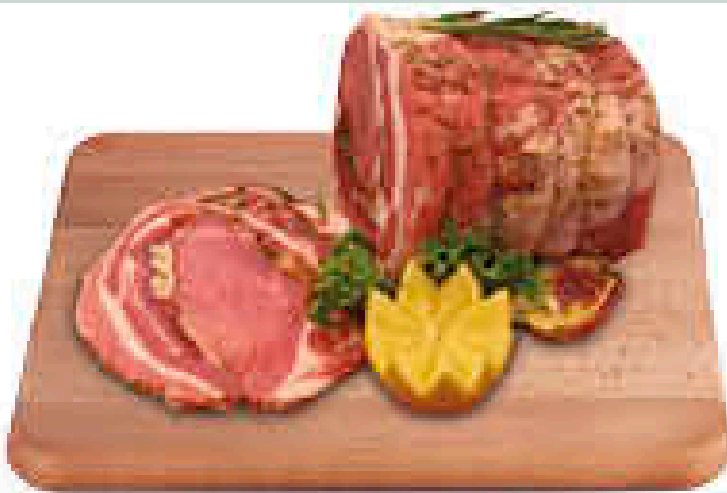

COSTATE DI SUINO

13,90
AL KG

CUORE DI REALE DI BOVINO UK/IRLANDA

7,80
AL KG

PETTO DI POLLO A FETTE

9,90
AL KG

PORCHETTA DI SUINO

11,50
AL KG

BOMBETTE DI SUINO CON MORTADELLA E PROVOLONE

9,90
AL KG

SALSICCIA DI SUINO E BOVINO FARCITA CON SCAMORZA

7,90
AL KG

SALSICCIA A CHICCHI DI SUINO

4,90
AL KG

POLLO ALLA BOSCAIOLA CON OLIVE, FUNGHI E AROMI

4,80
AL KG